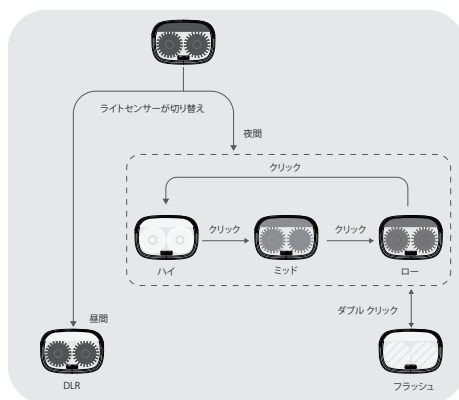

WARNING 注意!

使用中は本体が高温になります。

ライトを直視しないでください。

INTELLIGENT OPERATION 操作方法

モード切替ボタン

※モードメモリー機能搭載。電源ONにすると前回消灯時のモードで点灯します。
 ※アンビエントセンサーは常時ONです。周囲の明るさによってデイルイトモードとナイトモードに自動的に切り替えます。ナイトモードでは、点灯の明るさ調整や点滅モードへの切り替えが可能です。

MODE AND BRIGHTNESS 各モードの明るさ

モード	明るさ	最大ルーメン		
		ハイ	ミッド	
夜間	点灯	ハイ	100%	2000
		ミッド	50%	1000
	ロー	30%	600	
点滅	/	30%	600	
昼間	DRL	DRL (デイルイト)は常時点灯		20

WHAT'S IN 付属品

ユニット出力 (W)	ハイ(ルーメン)	ミッド(ルーメン)	ロー(ルーメン)
7W	650	420	320
9W	850	520	360
12W	1250	630	409
14W	1460	740	580
20W	1950	1000	580
24W	2000	1000	580

⚠ ライトの明るさは、ドライブユニットの出力に依存します。上記表内の数字は参考例です。

HOW TO INSTALL 取り付け方法

SPECIFICATION 仕様詳細

ANSI FL 1 STANDARD

明るさ (2000lm)	照射距離 (220m)	最大光度 (12100cd)	耐衝撃設計 (1m)	防水設計 (IPX6)
2000 LUMENS	220m	12100cd	1m	IPX6

CE, RoHS, Recycle, No Hazardous Substances