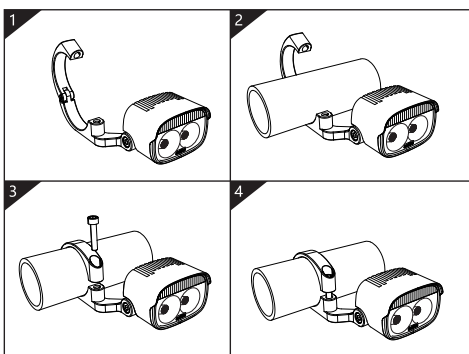

⚠ ライトの明るさは、ドライブユニットの出力に依存します。上記表内の数字は参考例です。

HOW TO INSTALL 取り付け方法

SPECIFICATION 仕様詳細

ANSI FL 1 STANDARD

明るさ (2000lm)	照射距離 (220m)	最大光度 (12100cd)	耐衝撃設計 (1m)	防水設計 (IPX6)
2000 LUMENS	220m	12100cd	1m	IPX6

CE, RoHS, Recycle, No Hazardous Substances