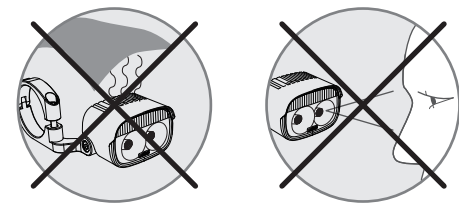

WARNING 注意!

使用中は本体が高温になります。

ライトを直視しないでください。

INTELLIGENT OPERATION 操作方法

モード切替ボタン

※モードメモリー機能搭載。電源ONにすると前回消灯時のモードで点灯します。
 ※アンビエントセンサーは常時ONです。周囲の明るさによってデイルイトモードとナイトモードに自動的に切り替えます。ナイトモードでは、点灯の明るさ調整や点滅モードへの切り替えが可能です。