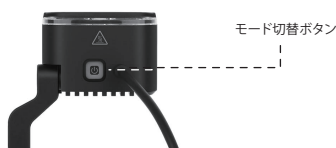

WARNING 注意!

使用中は本体が高温になります。

ライトを直視しないでください。

INTELLIGENT OPERATION 操作方法

モード切替ボタン

※モードメモリー機能搭載。電源ONにすると前回消灯時のモードで点灯します。
 ※アンビエントセンサーは常時ONです。周囲の明るさによってデイルイトモードとナイトモードに自動的に切り替えます。ナイトモードでは、点灯の明るさ調整や点滅モードへの切り替えが可能です。