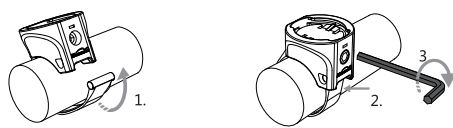

マウント用ストラップ

USB Type-Cケーブル

SWITCHING THE LIGHTING MODE 操作方法

電源ボタン
(ON or OFF: 長押し1秒)

※モードメモリー機能を搭載していますので、電源ONにすると前回消灯時のモードで点灯します。

HOW TO INSTALL 取り付け方法

BATTERY INDICATOR バッテリー残量

- 緑色: 残り100% - 21%
- 赤色: 残り20% - 11%
- 赤色点滅: 残り10% - 0%

ライト本体の電源がONの時、電源ボタンのインジケーターの色でバッテリー残量を確認できます。電源がOFFの時は、電源ボタンをクリックするとインジケーターが起動し、約2秒間残量を表示します。

HOW TO RECHARGE 充電方法

- 赤色点滅: 充電中
- 緑色: 充電完了

充電には付属のUSB Type-Cケーブルをご使用ください。通常約2.5時間で充電は完了します(5V 1Aの場合)。

LUMENS/RUN TIME 各モードの明るさと持続時間