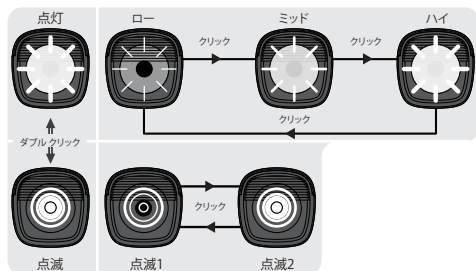

WARNING 注意!

ライトを直視しないでください。

使用中は本体が高温になります。

WHAT'S IN 付属品

ALLTY 400
ライト本体

ハンドルバーマウント

3mm 六角レンチ

GoProマウント

マウント用ストラップ

USB Type-Cケーブル

SWITCHING THE LIGHTING MODE 操作方法

電源ボタン
(ON or OFF: 長押し1秒)

※モードメモリー機能を搭載していますので、電源ONにすると前回消灯時のモードで点灯します。

HOW TO INSTALL 取り付け方法

BATTERY INDICATOR バッテリー残量

- 緑色: 残り100% - 21%
- 赤色: 残り20% - 11%
- 赤色点滅: 残り10% - 0%