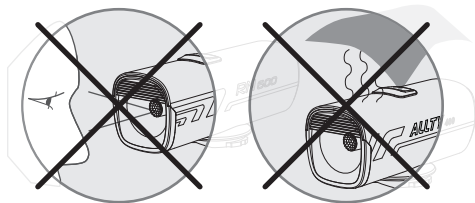

WARNING 注意!

ライトを直視しないでください。

使用中は本体が高温になります。

WHAT'S IN 付属品

ALLTY 400
ライト本体

ハンドルバーマウント

3mm 六角レンチ

GoProマウント