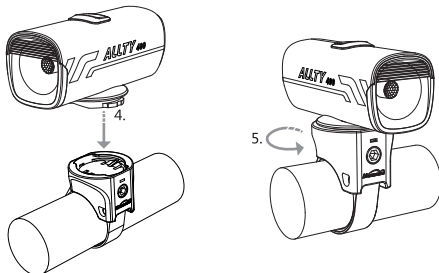

WARNING 注意!

ライトを直視しないでください。

使用中は本体が高温になります。

WHAT'S IN 付属品

ALLTY 400
ライト本体

ハンドルバーマウント

3mm 六角レンチ

GoProマウント

マウント用ストラップ

USB Type-Cケーブル

SWITCHING THE LIGHTING MODE 操作方法

電源ボタン
(ON or OFF: 長押し1秒)

※モードメモリー機能を搭載していますので、電源ONにすると前回消灯時のモードで点灯します。

HOW TO INSTALL 取り付け方法

BATTERY INDICATOR バッテリー残量

- 緑色: 残り100% - 21%
- 赤色: 残り20% - 11%
- 赤色点滅: 残り10% - 0%

ライト本体の電源がONの時、電源ボタンのインジケーターの色でバッテリー残量を確認できます。電源がOFFの時は、電源ボタンをクリックするとインジケーターが起動し、約2秒間残量を表示します。

HOW TO RECHARGE 充電方法

- 赤色点滅: 充電中
- 緑色: 充電完了

充電には付属のUSB Type-Cケーブルをご使用ください。通常約2.5時間で充電は完了します(5V 1Aの場合)。

LUMENS/RUN TIME 各モードの明るさと持続時間