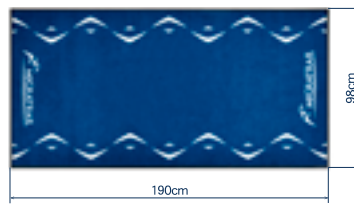

1月上旬発売予定

心地良い旅の空間

自転車やバイク、道具などを出し入れする際にラゲッジスペースを傷や汚れから守る。吸水性・耐久性・耐摩耗性にも優れたナイロン素材のカーペット部分と不浸透性TPR素材のベースシートで構成。厚さ1.6mmのベースシートは柔軟性に優れ、グリップ性が高く、裏面には滑り止めのディンプル加工を施す。カーペット部は泥などで汚れた場合でも高圧洗浄機などで水洗いが可能。難燃素材を採用。高い機能性だけでなく、シンプルなデザインがアウトドアライフを鮮やかに彩る。

Basic

ハイエース・キャラバン等のラゲッジマットとして。カーサイドタープなどのフロアマットとしても最適。地面からの水の浸透を防ぐため、悪天候時にも荷物を濡らさず守る。

Basic for Side Box Kit

サイドボックスキットを使用時にジャストフィット。

Contour Line

コンツアーラインはバックドア/スライドドアに合わせたサイズに設定。コンパクトなサイズで汎用性も高く、様々な車両に使用可能。着替えマットや玄関マット等として、幅広く活用できる。