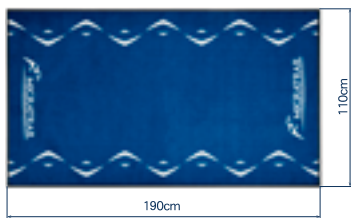

1月上旬発売予定

心地良い旅の空間

自転車やバイク、道具などを出し入れする際にラゲッジスペースを傷や汚れから守る。吸水性・耐久性・耐摩耗性にも優れたナイロン素材のカーペット部分と不浸透性TPR素材のベースシートで構成。厚さ1.6mmのベースシートは柔軟性に優れ、グリップ性が高く、裏面には滑り止めのディンプル加工を施す。カーペット部は泥などで汚れた場合でも高圧洗浄機などで水洗いが可能。難燃素材を採用。高い機能性だけでなく、シンプルなデザインがアウトドアライフを鮮やかに彩る。

Basic

ハイエース・キャラバン等のラゲッジマットとして。カーサイドタープなどのフロアマットとしても最適。地面からの水の浸透を防ぐため、悪天候時にも荷物を濡らさず守る。

Basic for Side Box Kit

サイドボックスキットを使用時にジャストフィット。

Contour Line

コンツアーラインはバックドア/スライドドアに合わせたサイズに設定。コンパクトなサイズで汎用性も高く、様々な車両に使用可能。着替えマットや玄関マット等として、幅広く活用できる。