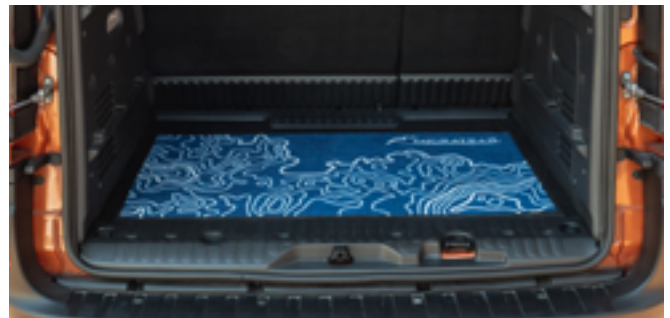

ダートフリークの旬な新商品情報をアレもコレもお届け!

2022.12.19

DF アレコレ

ディーエフ

WWW.DIRTFREAK.CO.JP

号外!
その②

MIGRATRAIL ラゲッジマット

新商品

1月上旬発売予定

心地良い旅の空間

自転車やバイク、道具などを出し入れする際にラゲッジスペースを傷や汚れから守る。吸水性・耐久性・耐摩耗性にも優れたナイロン素材のカーペット部分と不浸透性TPR素材のベースシートで構成。厚さ1.6mmのベースシートは柔軟性に優れ、グリップ性が高く、裏面には滑り止めのディンプル加工を施す。カーペット部は泥などで汚れた場合でも高圧洗浄機などで水洗いが可能。難燃素材を採用。高い機能性だけでなく、シンプルなデザインがアウトドアライフを鮮やかに彩る。