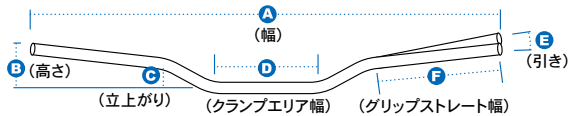

▲太ももに開閉式ベンチレーションとリフレクター

価格 (税込み) : ¥19,800

ウィンターライドパンツ トレール

ブーツアウトタイプのソフトシェルパンツ。パンツ内側に中綿を採用し保温性に優れる。ニーシングガード、オフロードブーツに対応。

※ご購入前にプロテクターとブーツを着用した状態のサイズ感をご確認ください。

▲膝内側に耐熱レザー

▲ウエストの絞リベルトで調整可能

サイズ展開 (インチ)
30 32 34 36 38 40

▲オフロードブーツに対応したデザイン

価格 (税込み) : ¥22,000

CFT ポディウムハンドルバー

▲ H904 RC4
▼ H946 YZ OEM

ハンドルバー寸法 (mm)

バント	A	B	C	D	E	F
H904 RC4	805	78	45	172	54	200
H946 YZ OEM	802	90	62	125	52	200

強度と使い心地のパーフェクトバランス

特許を取得したCFTクロスバーシステムを備えた、ODIの最新MXハンドルバー。2014-T6合金を使用し強度に優れる。レースライダーや、数多くのスーパークロスライダーやモトクロスドライバーによる激しい使用にも耐え、その実力は立証済み。クロスバーパッド付属。