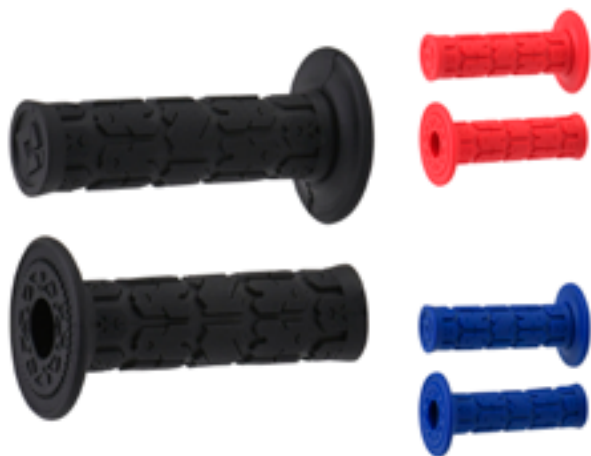

大人向けカスタムのための設計

110ccプレイバイクの大人向けカスタムのために設計された、ODIのピットバイクハンドルバー。7075アルミニウム合金に強度向上の為、ショットピーニングと硬質アルマイトを施す。ピットバイクに適した2種類のバントを用意。

カラー:ブラック 価格(税込み): ¥15,950

新商品

発売中

バント	品番	JANコード
ONE-TEN	H783MXB	7 114841 915270
Twitch Dirt Bike Kids 50	H782MXB	7 114841 929062

ローグ MX グリップ

衝撃吸収性に優れ、コントロールしやすい特大ブロックパターン

滑りやすく、コントロールしやすいブロックパターン。グリップ径を大きくすることで、優れたクッション性を実現。深い溝パターンが泥や異物を排除する。

価格(税込み): ¥2,530

新商品

発売中

カラー	品番	JANコード
ブラック	H03RGB	7 114841 943518
レッド	H03RGR	7 114841 943822
ブルー	H03RGU	7 114841 943990