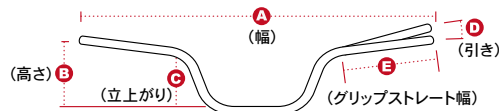

カラー:ブラック 価格(税込み): ¥23,100

品番追加

発売中

バント	品番	JANコード
H904 RC4	H904CFB	7 114841 919612
H946 YZ OEM	H946CFB	7 114841 913290

ポディウムハンドルバー ピットバイク φ22.2mm

▲ ONE-TEN
▼ Twitch Dirt Bike Kids 50

ハンドルバー寸法 (mm)

バント	A	B	C	D	E
ONE-TEN	785	145	117	48	200
Twitch Dirt Bike Kids 50	785	178	150	42	200

大人向けカスタムのための設計

110ccプレイバイクの大人向けカスタムのために設計された、ODIのピットバイクハンドルバー。7075アルミニウム合金に強度向上の為、ショットピーニングと硬質アルマイトを施す。ピットバイクに適した2種類のバントを用意。

カラー:ブラック 価格(税込み): ¥15,950

新商品

発売中

バント	品番	JANコード
ONE-TEN	H783MXB	7 114841 915270
Twitch Dirt Bike Kids 50	H782MXB	7 114841 929062